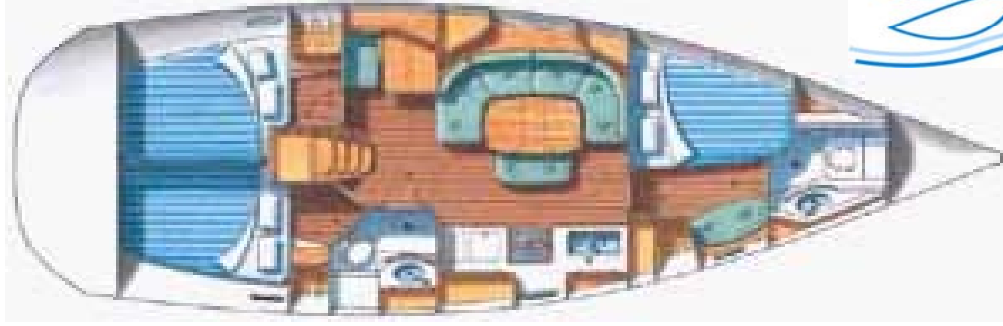

Tekne Adı: **LADY IRIS**  
Modeli : Oceanis 393

**Teknik Özellikler:**

Tam Boy	11.94 m
En	3.96 m
Su Çekimi	1.90 m
Ağırlık (boş)	7.78 ton
Su	500 lt
Mazot	135 lt
Yelken Alanı	75 m2
Klasik Ana Yelken, tam balen	
Sarma Cenova	
Kamara	3 + Salon
Yatak	6 + 2
Banyo / WC	2
Motor	Yanmar 56 hp

Yüzme platformu ve duş  
Tente  
Elektrikli ırgat  
Sıcak su  
Hız / Derinlik  
Rüzgar hızı ve yönü  
Panel göstergeleri  
Haritalı GPS  
Otopilot  
Elektrikli buzdolabı  
220 V şarj sistemi  
Radyo + CD çalar

**Technical Data:**

Overall Length	11.94 m
Beam	3.96 m
Draft	1.90 m
Displacement	7.78 tonnes
Water	500 lt
Fuel	135 lt
Sail Area	75 m2
Fully battened mainsail	
Furling genoa	
Cabins	3 + Saloon
Berths	6 + 2
Heads	2
Engine	Yanmar 56 hp

Swimming platform with shower  
Bimini  
Electric anchor windlass  
Hot water  
Speed / Depth  
Wind speed and direction  
Cockpit indicators  
Chartplotter  
Autopilot  
Electric fridge  
220 V recharging system  
Radio + CD player